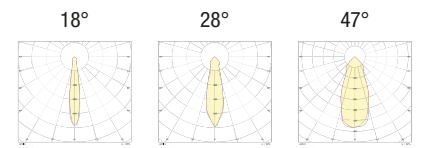

MADE IN ITALY